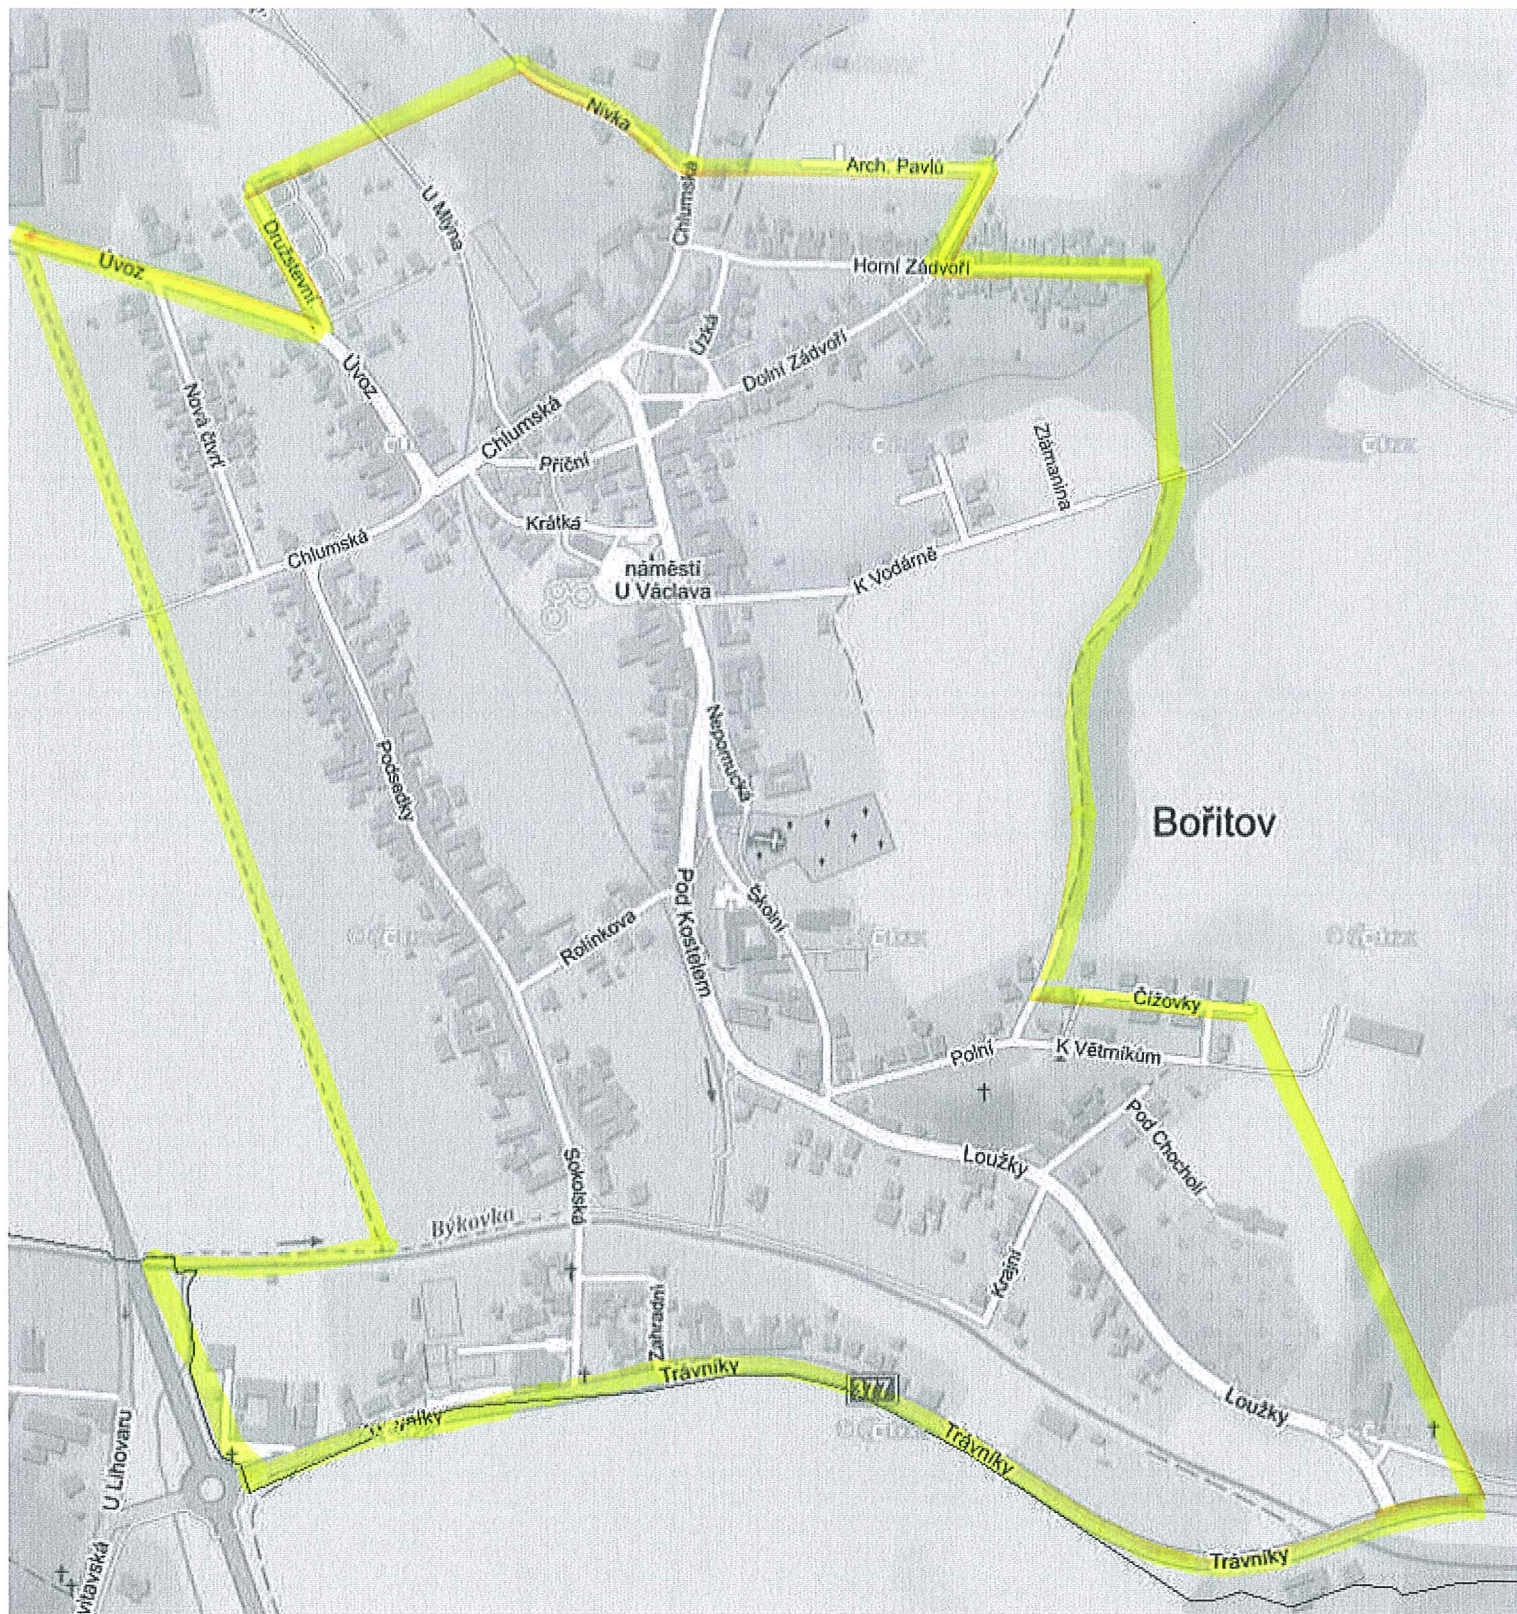

Příloha č. 1 k obecně závazné vyhlášce obce Bořitov, kterou se stanovují pravidla pro pohyb psů na veřejném prostranství v obci Bořitov.

 Ohraničené veřejné prostranství, kde je povolen pohyb psů pouze na vodítku.